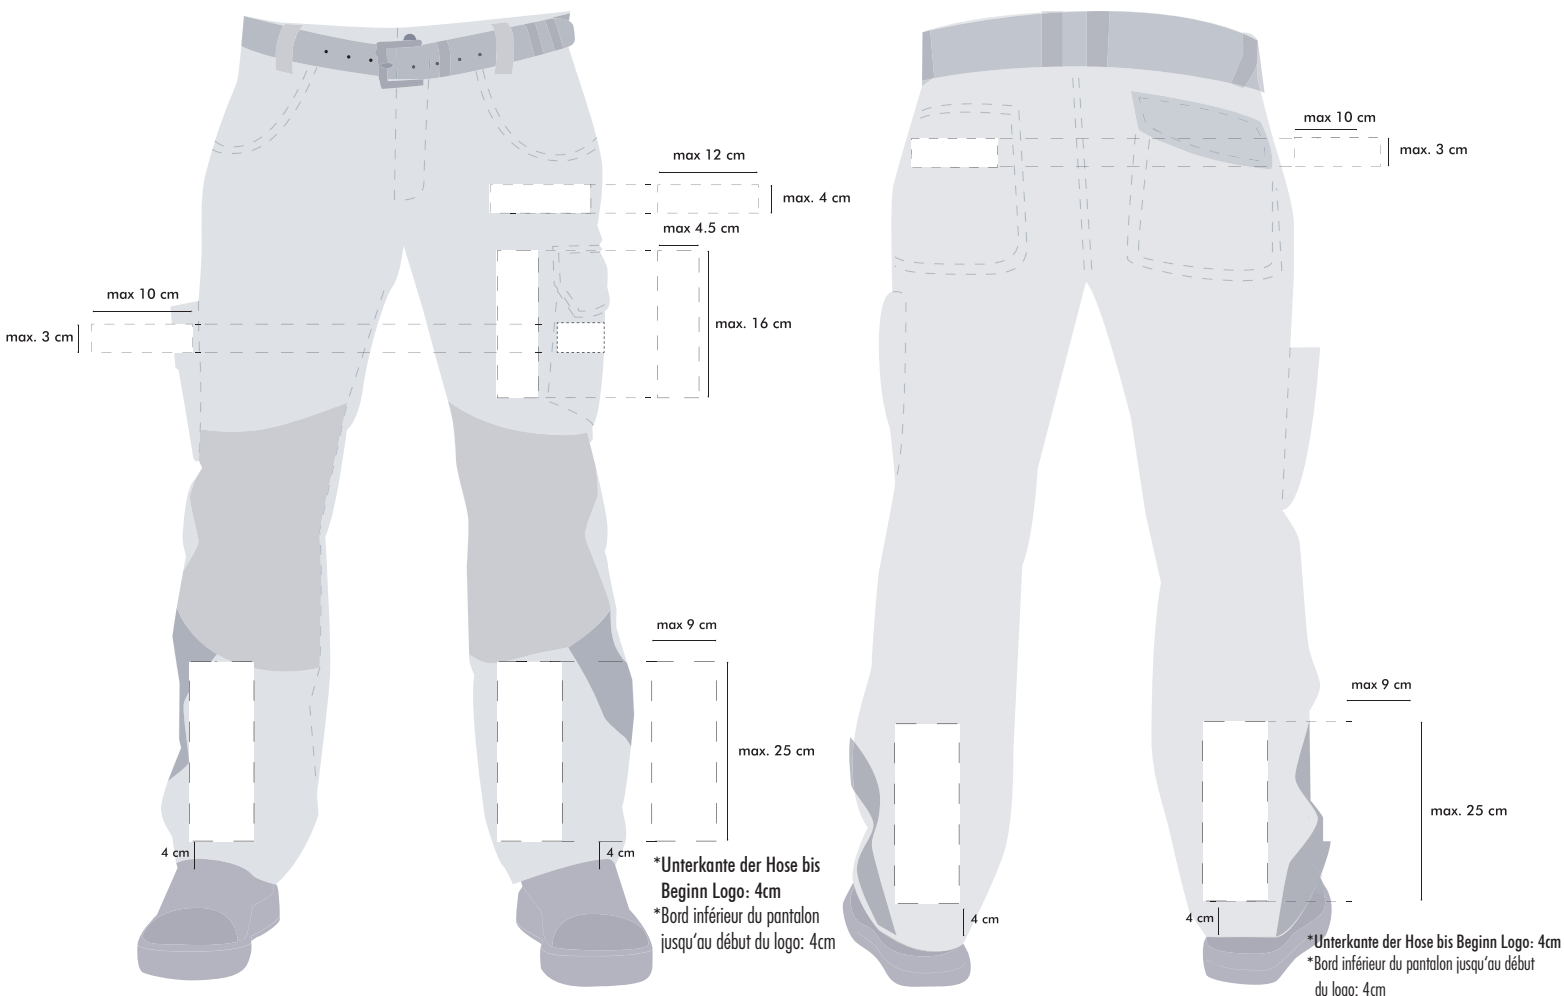

BESTICKTE LOGOS / LOGOS BRODÉS

✓ Individuelle Arbeitshose beneline 3000 mit Ihrem Firmenlogo
Pantalon de travail individuel beneline 3000 avec votre logo de société

PROFLOOR
beneline

Bitte ankreuzen
Cocher s'il vous plaît

Preise pro Stück / Prix par pièces

| Einheit Unité | Art. Nr. No. art. | Bezeichnung Description | ab 1 Stk. dès 1 pc. | ab 3 Stk. dès 3 pcs. | ab 10 Stk. dès 10 pcs. |
|------------------|----------------------|---|------------------------|-------------------------|---------------------------|
| Stk. Pc. | B-97125 .. | Bundhose beneline 3000 Pantalon de travail beneline 3000 | CHF 71.50 | CHF 64.35 | CHF 60.80 |
| Einheit Unité | Art. Nr. No. art. | Bezeichnung Description | ab 1 Stk. dès 1 pc. | ab 3 Stk. dès 3 pcs. | ab 5 Stk. dès 5 pcs. |
| Stk. Pc. | 97810 00 | Ledergürtel Ceinture en cuir | CHF 39.95 | CHF 35.95 | CHF 33.95 |