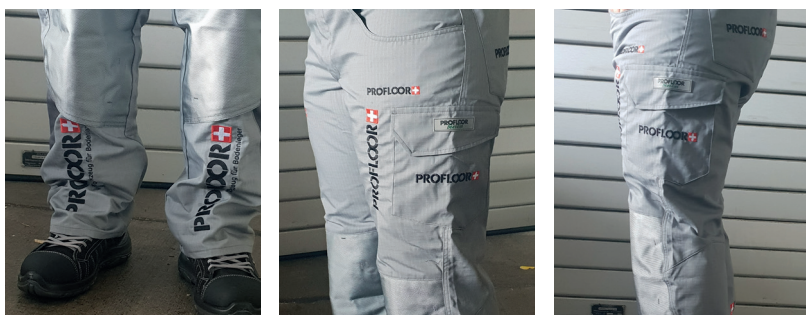

Stk. Pc.	mit Logo avec Logo	Einheit Unité	Normal Normale	Bundweite Taille ceinture	Schrittlänge Longuer entrejambe
		Stk. / pc.	40	70	72
		Stk. / pc.	42	72	74
		Stk. / pc.	44	74	79
		Stk. / pc.	46	78	81
		Stk. / pc.	48	82	83
		Stk. / pc.	50	86	85
		Stk. / pc.	52	90	86
		Stk. / pc.	54	94	87
		Stk. / pc.	56	99	88
Stk. Pc.	mit Logo avec Logo	Einheit Unité	Lang longue	Bundweite Taille ceinture	Schrittlänge Longuer entrejambe
		Stk. / pc.	90	76	86
		Stk. / pc.	94	80	88
		Stk. / pc.	98	84	90
Stk. Pc.	mit Logo avec Logo	Einheit Unité	Klein petit	Bundweite Taille ceinture	Schrittlänge Longuer entrejambe
		Stk. / pc.	24	86	79
		Stk. / pc.	25	90	81
		Stk. / pc.	26	94	82
		Stk. / pc.	27	98	83
Stk. Pc.	Einheit Unité	Art. Nr. No art.	Zubehör Accessoires		
	Stk. / pc.	97810 00	Ledergürtel /ceinture en cuir