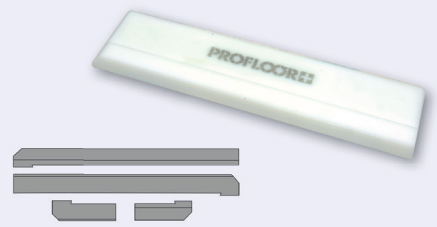

Jetzt/Maintenant

396.45

Cutter Set BM-4000 black-special
Black-special BM-4000 cutter set

A-34180 00

~~50.00~~

✓ Cutter inkl. 100 Klingen
cutter incl. 100 lames

✓ Titanbeschichtung
revêtement en titane

✓ zusätzliche Laserhärtung
durcissement supplémentaire au laser

Jetzt/Maintenant

30.00

PROFLOOR Schlagklotz PE
Butoir en plastique PROFLOOR

74182 00

~~53.05~~

✓ 300 × 70 × 21 mm