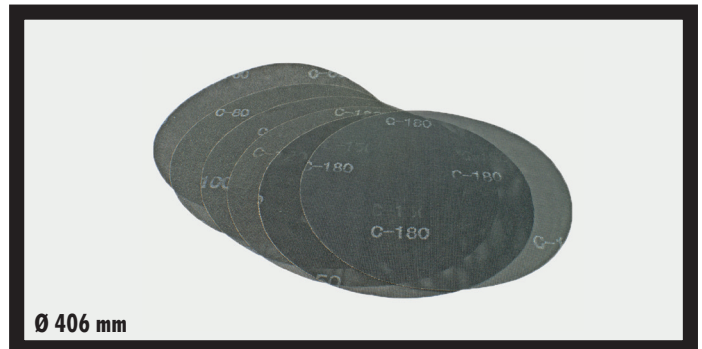

SHARK ATTACK

Schleifscheiben und Gitterleinen / Disques abrasifs et treillis

Rabatt ab Bestellwert / Rabais à partir de la valeur de commande:

CHF 100 = 10%
 CHF 500 = 20%
 CHF 1'000 = 30%

Anzahl Pack Quantité Paquet	Einheit Unité	Art. Nr. No. art.	Bezeichnung Désignation	CHF / Pack CHF / paquet
10 Stk. pro Pack/pcs. par paquet		13640 12	Schleifscheiben Ø 400 mm / Disques abrasifs Ø 400 mm ✓ doppelseitig / double-face ✓ mit Lochung 25 mm / avec trou 25 mm	130.50 (13.50 Stk./pc.)
10 Stk. pro Pack/pcs. par paquet		13640 16		111.00 (11.10 Stk./pc.)
10 Stk. pro Pack/pcs. par paquet		13640 24		83.50 (8.35 Stk./pc.)
10 Stk. pro Pack/pcs. par paquet		13640 36		72.50 (7.25 Stk./pc.)
10 Stk. pro Pack/pcs. par paquet		13640 40		66.50 (6.65 Stk./pc.)
10 Stk. pro Pack/pcs. par paquet		13640 60		57.00 (5.70 Stk./pc.)
10 Stk. pro Pack/pcs. par paquet		13640 80		53.00 (5.30 Stk./pc.)
10 Stk. pro Pack/pcs. par paquet		13640 100		53.00 (5.30 Stk./pc.)
10 Stk. pro Pack/pcs. par paquet		13640 120		53.00 (5.30 Stk./pc.)
10 Stk. pro Pack/pcs. par paquet		73540 60		Gitterleinen Ø 406 mm / Disques treillis Ø 406 mm ✓ doppelseitig / double-face ✓ für Feinschliffe / pour le ponçage fin ✓ für Zwischenschliffe / pour ponçage intermédiaire
10 Stk. pro Pack/pcs. par paquet		73540 80	49.00 (4.90 Stk./pc.)	
10 Stk. pro Pack/pcs. par paquet		73540 100	43.00 (4.30 Stk./pc.)	
10 Stk. pro Pack/pcs. par paquet		73540 120	41.00 (4.10 Stk./pc.)	
10 Stk. pro Pack/pcs. par paquet		73540 150	41.00 (4.10 Stk./pc.)	
10 Stk. pro Pack/pcs. par paquet		73540 180	41.00 (4.10 Stk./pc.)	