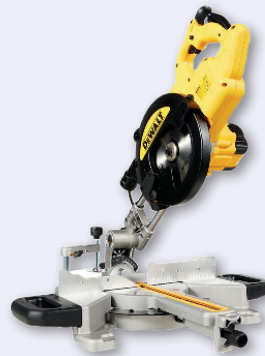

# SHARK ATTACK

Gültig bis 31.08.2022! / Valable jusqu'au 31.08.2022!

Profitieren Sie von bis zu 50% Rabatt! / Profitez d'un rabais allant jusqu'à 50%!

FESTOOL Tischzugsäge  
PRECISIO CS 50 EBG-FLR  
Scies semi-stationnaire  
FESTOOL PRECISIO CS 50  
EBG-FLR

Régime à vide 1'600 - 4'200 tr / mn

- ✓ beidseitig ausrissarm sägen dank mitfahrendem Splitterschutz  
sciage sans éclats des deux côtés grâce au pare-éclats
- ✓ aussergewöhnliche Leichtigkeit  
légèreté exceptionnelle
- ✓ werkzeugloser FastFix Sägeblattwechsel  
changement de lame FastFix sans outil

Paneelsäge DeWalt DWS774  
Scie à panneaux DeWalt DWS774

71750 74

**455.00**

- ✓ extrem leichte und kompakte  
Paneelsäge  
scie à panneaux extrêmement légère  
et compacte
- ✓ geeignet für Sockel bis 60 mm Höhe  
s'adapte aux plinthes jusqu'à 60 mm  
de hauteur

Jetzt/Maintenant

**332.15**

Technische Daten / Données techniques

Leistung / Puissance 1'400 W

Gewicht / Poids 12 kg

Drehzahl / Vitesse 4'500 U/min

PROFLOOR Sprühkleber  
SpeedFix Premium Plus  
Système de vaporisation de  
colle SpeedFix Premium Plus  
PROFLOOR